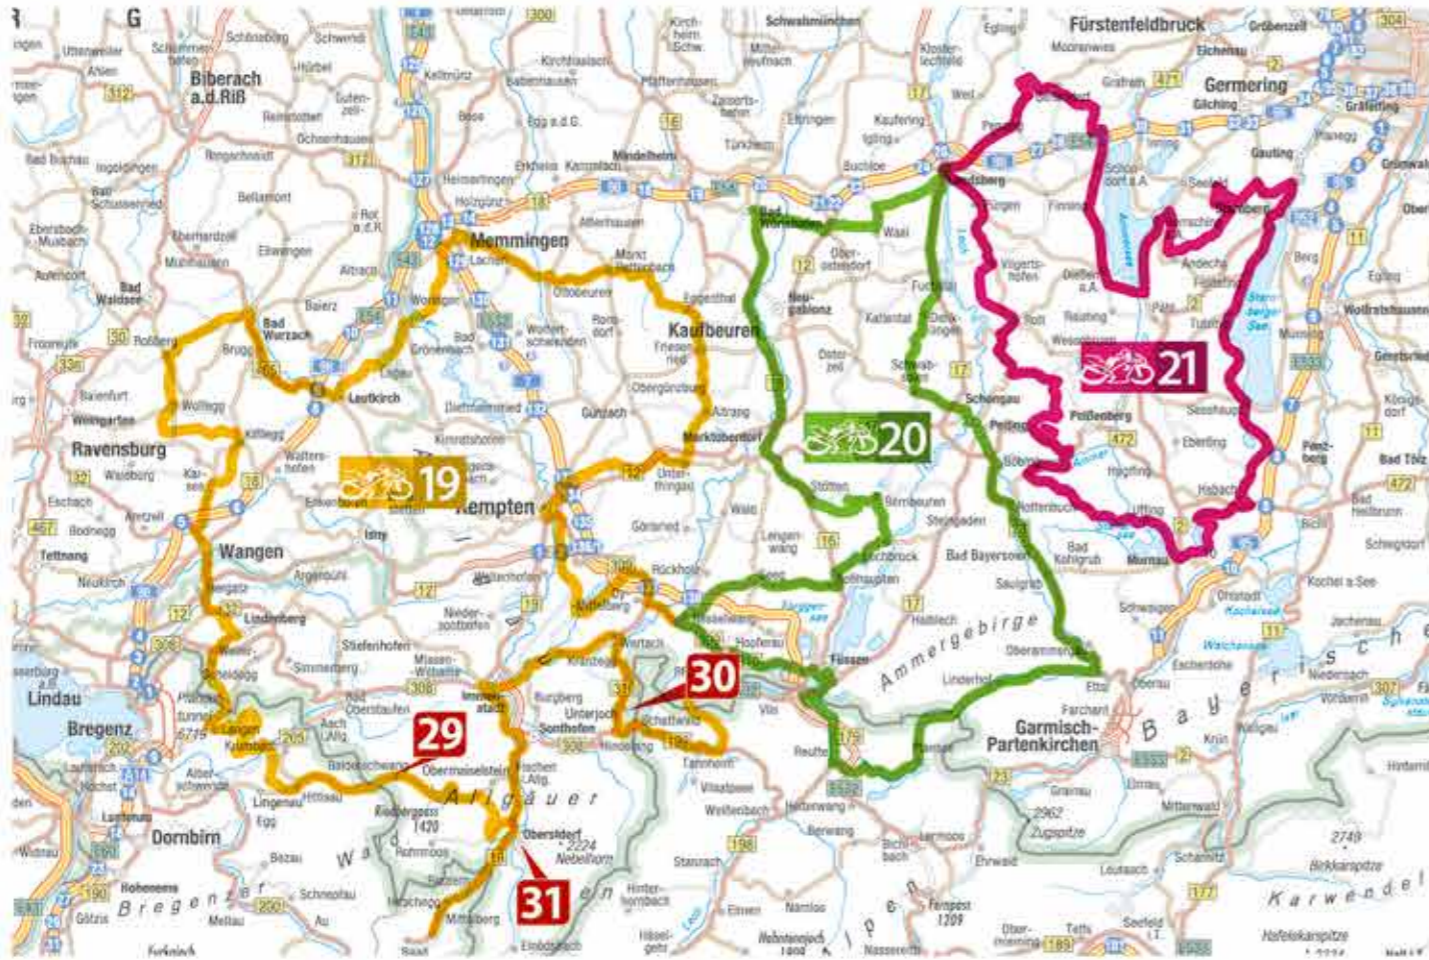

<https://kurv.gr/2Uqak>

TOUR 23 KURVENPASS OUT OF ROSENHEIM

HIGHLIGHTS: Simssee • Schliersee • Bayerischzell • Rosenheim

<https://kurv.gr/xFTf2>

TOUR 24 RUND UMS BAYERISCHE MEER

HIGHLIGHTS: Bikertreff Unterwirt/Eggstätt • Amerang (Automuseum) • Wasserburg • Unterneukirchen (Gastro-Stopp Raspl) • Burghausen • Chiemsee

<https://kurv.gr/Z8vqk>

TOUR 25 CHIEMGAUER ALPEN UND BERCHTESGADENER LAND

HIGHLIGHTS: Traunstein • Waginger See • Rossfeld Ringstraße • Königsee • Inzell • Reit Im Winkel • Rosenheim

<https://kurv.gr/pdrQP>