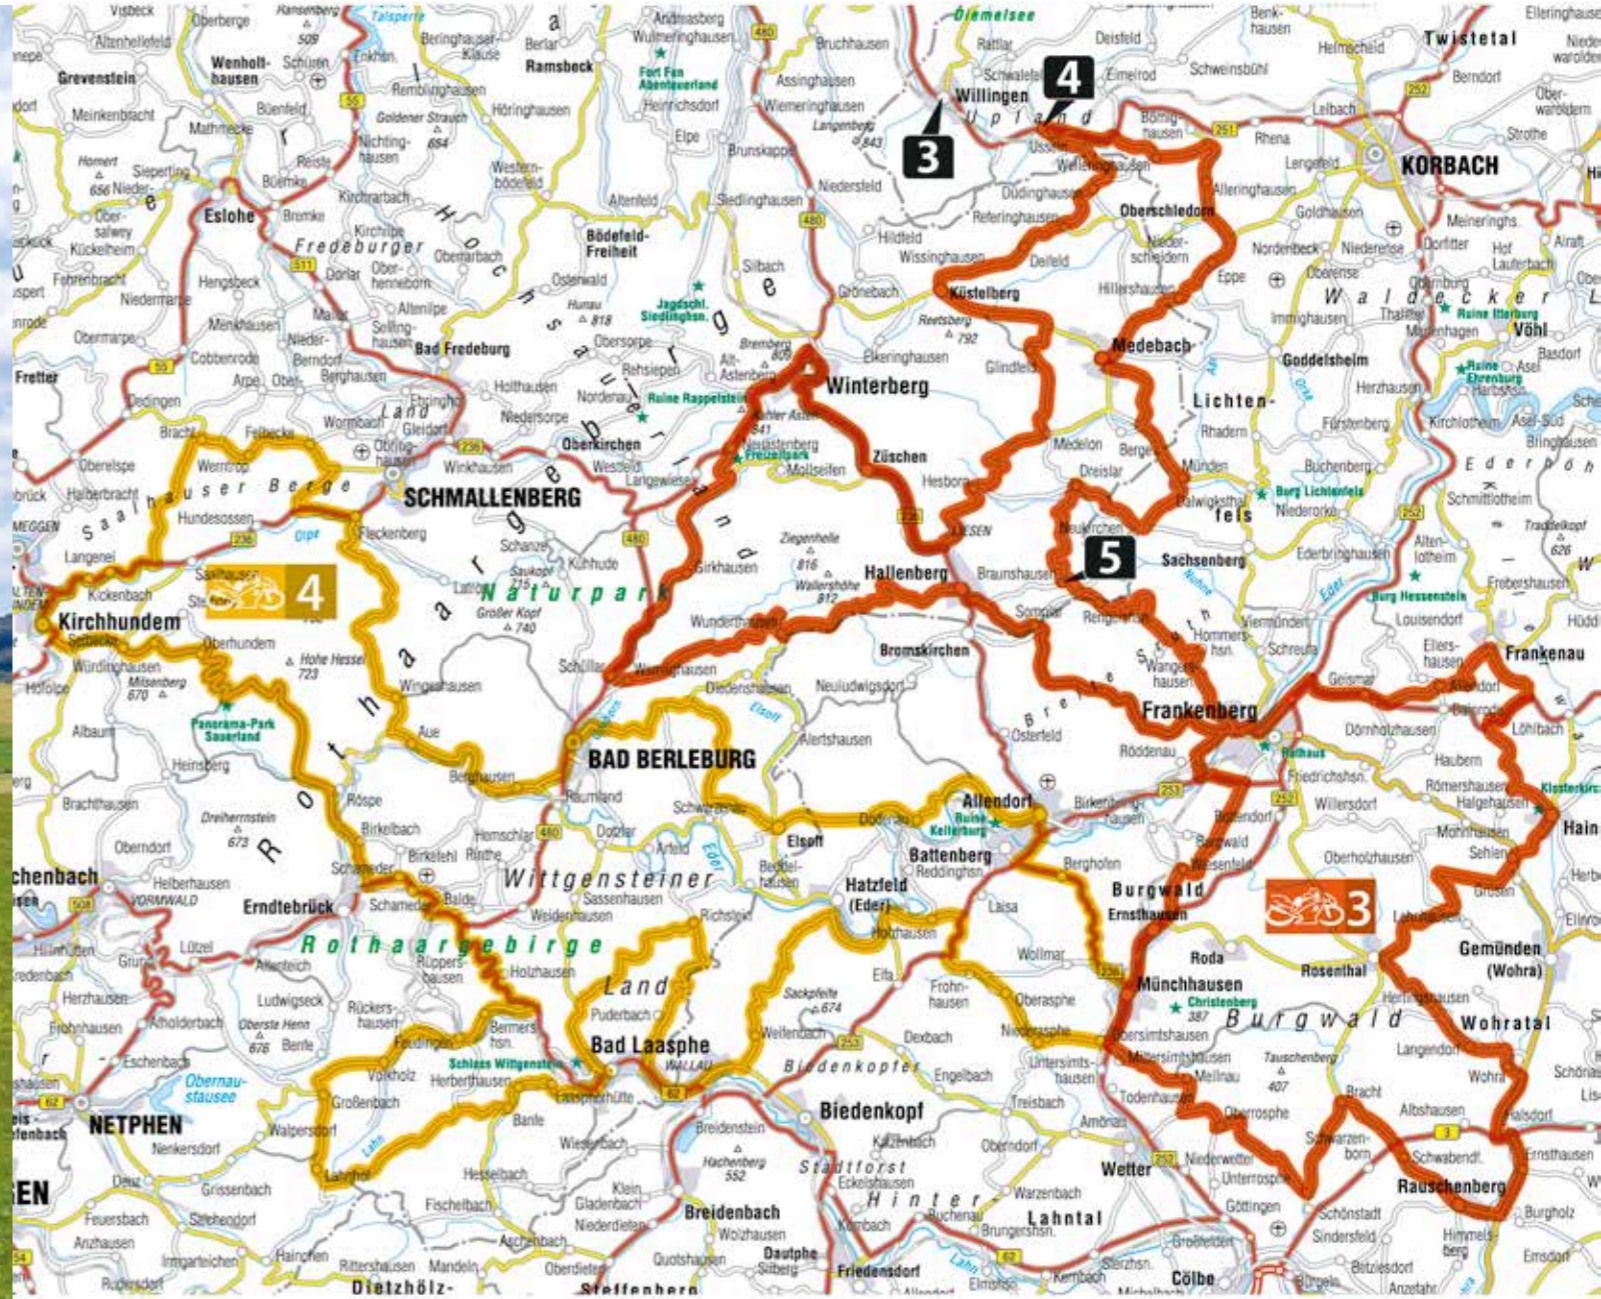

3 HOTEL SAUERLÄNDER HOF
Schwalefelder Strasse 16
34508 Willingen
Tel. +49 (0) 5632 6256
www.sauerlaender-hof-willingen.de
<https://mostras.de/4mqmbOy>

MOTORRADSERVICE: Sichere Unterstellplätze • Trockenraum • Schrauberecke • Hochdruckreiniger/Waschplatz • Geführte Touren auf Anfrage • Umfangreiches Tourenmaterial • Roadbook • Motorradvermietung • Veranstaltungen • Biker-Hochzeit

Kurviger HOTELTOUREN
HOTELTOUR 1 HIGHLIGHTS: Willingen • Diemelsee • Hennetalsperre • Sorpeltalsperre • Winterberg • Willingen/Usseln (Curioseum) • Willingen
<https://kurv.gr/yF6RZ>

HOTELTOUR 2 HIGHLIGHTS: Willingen • Winterberg • Biggesee mit Bikertreff • Bad Berleburg (Schloss) • Willingen/Usseln (Curioseum) • Willingen
<https://kurv.gr/9SNQG>

4 HOTEL BRÜGGES LOUI
Hochsauerlandstraße 16
D - 34508 Willingen-Usseln
Tel. +49 (0) 56 32 - 50 19
info@brueggesloui.de
www.brueggesloui.de
<https://mostras.de/48ksHAX>

MOTORRADSERVICE: Sichere Unterstellplätze • Trockenraum • Touren auf Karte und Kurviger-Download • Attraktive Bikerpauschalen

Kurviger HOTELTOUREN
HOTELTOUR 1 HIGHLIGHTS: Bikertreff Diemelsee • Staumauer Diemelsee • Höxter (Schloss Corvey) • Bad Arolsen (Schloss)
<https://kurv.gr/W4MQE>

HOTELTOUR 2 HIGHLIGHTS: Hofgeismar (Dornroschenstadt) • Hann. Münden (Fachwerkparadies) • Kassel (Bergpark Wilhelmshöhe/Herkules)
<https://kurv.gr/xq9hB>

5 HAUS WIESENGRUND****
Hofstraße 3
59969 Hallenberg-Braunhausen
Tel. +49 (0) 29 84 - 560
info@wiesengrund.net
www.wiesengrund.net
<https://mostras.de/4ekR010>

MOTORRADSERVICE: Sichere Unterstellplätze • Trockenraum • Schrauberecke • Hochdruckreiniger/Waschplatz • Inhaber fährt selbst • Geführte Touren auf Anfrage • Umfangreiches Tourenmaterial auf Karte und GPS

Kurviger HOTELTOUREN
HOTELTOUR 1 HIGHLIGHTS: Edersee mit Schloss Waldeck, Staumauer und Bikertreff Zündstoff – Bad Wildungen – Rauschenberg (SW-Motech Open House) Frankenberg (Fachwerkkaltstadt)
<https://kurv.gr/f3AeG>

HOTELTOUR 2 HIGHLIGHTS: Winterberg (Sprungschanze) • Bad Berleburg (Schloss) • Bad Laasphe • Sackpfeife
<https://kurv.gr/5FK3e>