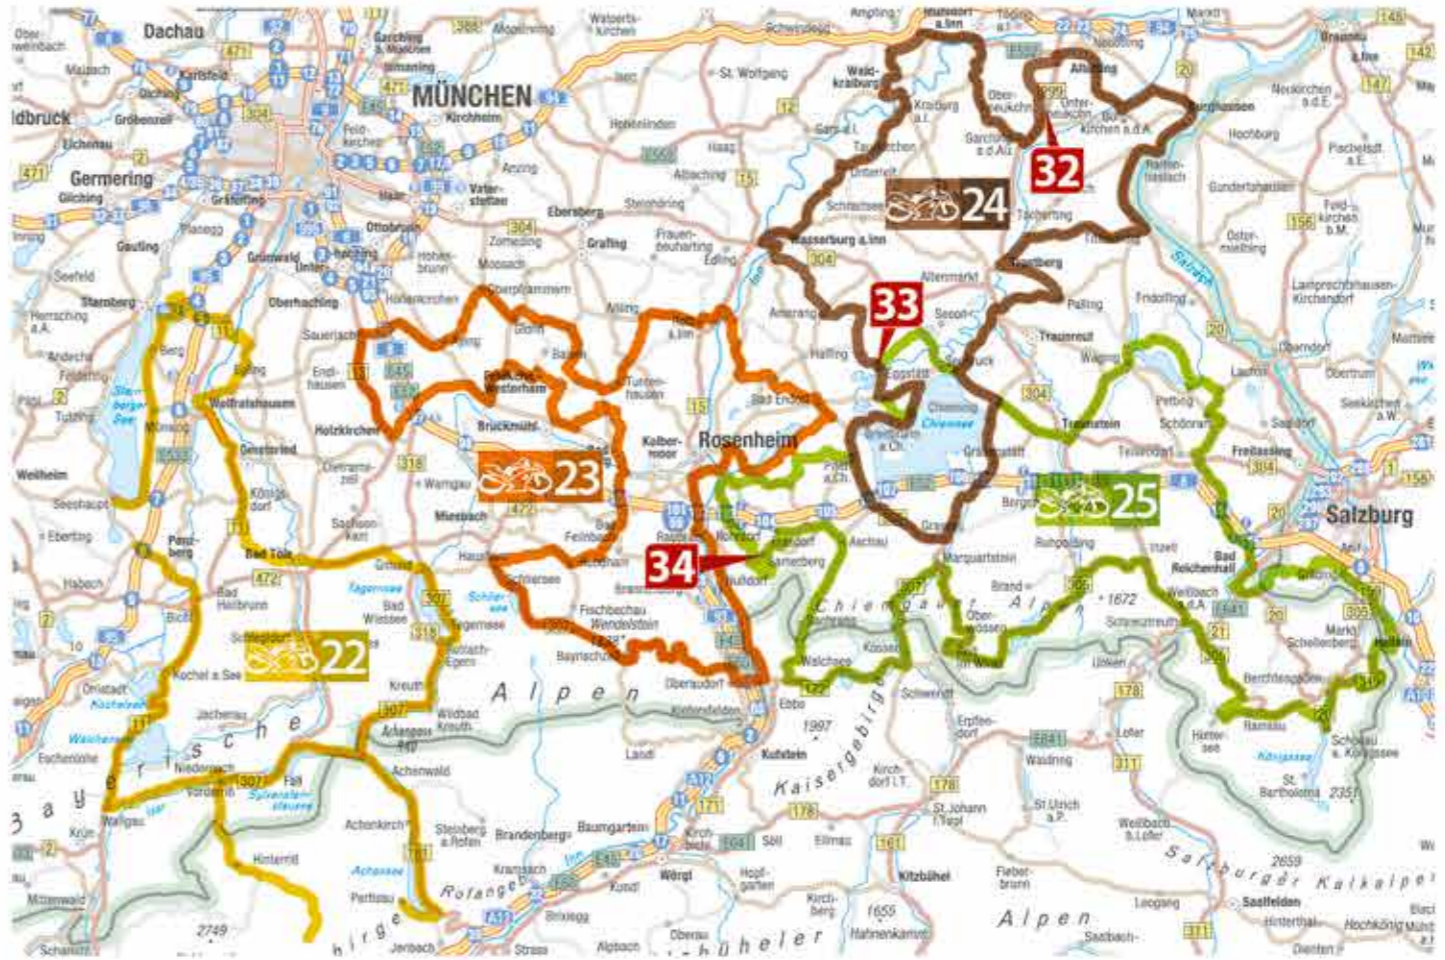

<https://kurv.gr/2Uqak>

TOUR 23 KURVENPASS OUT OF ROSENHEIM

HIGHLIGHTS: Simssee • Schliersee • Bayerischzell • Rosenheim

<https://kurv.gr/xFTf2>

TOUR 24 RUND UMS BAYERISCHE MEER

HIGHLIGHTS: Bikertreff Unterwirt/Eggstätt • Amerang (Automuseum) • Wasserburg • Unterneukirchen (Gastro-Stopp Raspl) • Burghausen • Chiemsee

<https://kurv.gr/Z8vqk>

TOUR 25 CHIEMGAUER ALPEN UND BERCHTESGADENER LAND

HIGHLIGHTS: Traunstein • Waginger See • Rossfeld Ringstraße • Königsee • Inzell • Reit Im Winkel • Rosenheim

<https://kurv.gr/pdrQP>