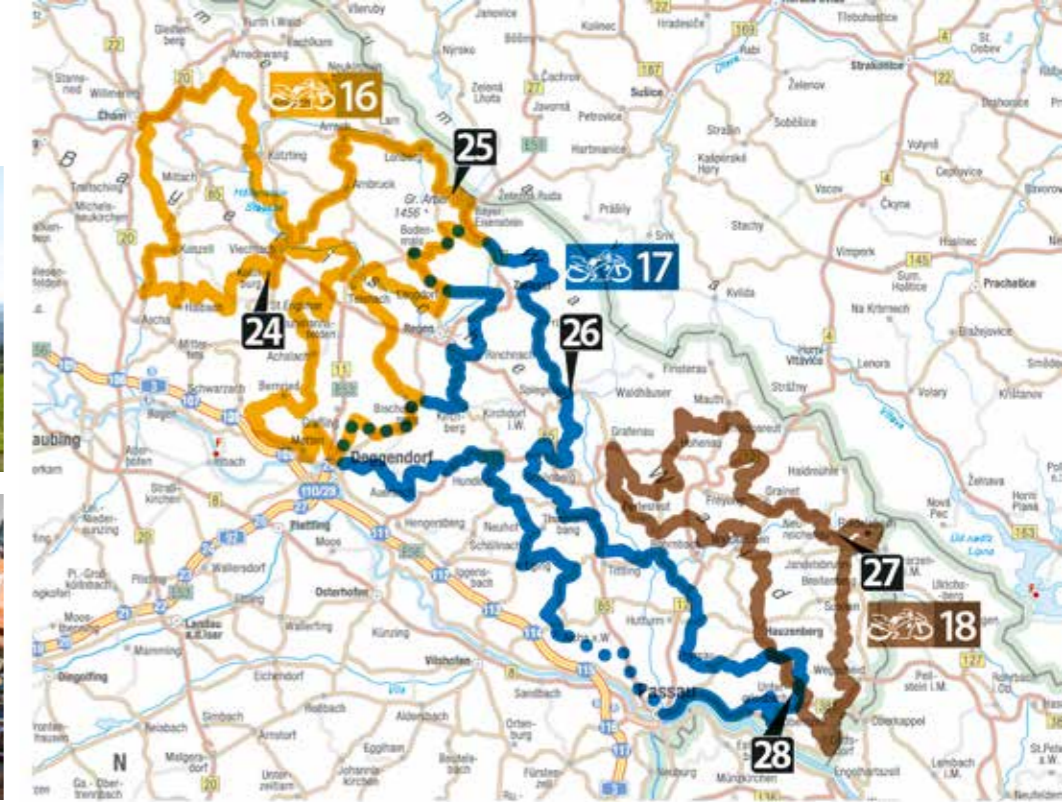

BAYERISCHER WALD

24 BURGASTHOF HAUPTMANN

Burgstraße 1
94262 Kollnburg
Tel. +49 (0) 99 42 - 9 43 50
www.burggasthof-hauptmann.de

<https://mostras.de/4t3MigS>

MOTORRADSERVICE:
Sicherer Stellplatz • Trockenraum • Waschplatz • Schrauberecke • Tourenvorschläge

Kurviger HOTELTOUREN

HOTELTOUR 1 HIGHLIGHTS:
Kollnburg Motorrad Museum
• Bikertreff Arbersee • Zwiesel • Regen

HOTELTOUR 2 HIGHLIGHTS:
Regen • Vilshofen • Bogen

25 HOTEL BRUNNENHOF

Am Buchenacker 7
94252 Bayerisch Eisenstein
Tel. +49 (0) 99 25 - 467
info@brunnenhof-eisenstein.de
www.brunnenhof-eisenstein.de

<https://mostras.de/4st0Y6f>

MOTORRADSERVICE:
Große Motorradgarage • Trockenraum • Schuh- und Handschuh Trockner • Tourentipps/-beratung
• Waschplatz und Dampfreiniger

Kurviger HOTELTOUREN

HOTELTOUR 1 HIGHLIGHTS:
Zwiesel (Glas) • Deggendorf (Altstadtviertel) • Bayerisch Eisenstein (Localbahnmuseum)

HOTELTOUR 2 HIGHLIGHTS:
Bikertreff Arbersee • Passau • Waldkirchen • Grafenau

26 HOTEL WALDFRIEDEN

Waldschmidtstraße 10
94518 Spiegelau
Tel. +49 (0) 85 53 - 97 99 66-0
info@hotelwaldfrieden.de
www.bikerhotel-spiegelau.de

<https://mostras.de/4tGnify>

MOTORRADSERVICE:
Große Motorradgarage • Trockenraum • Hauseigene Tourenkarte/Kurviger-Links • Inhaber fährt selbst
• Begleitete Touren • Schrauberecke/Hochdruckreiniger • Honda Testride

Kurviger HOTELTOUREN

HOTELTOUR 1 HIGHLIGHTS:
Kurvenreiche Dreiländerrunde: D-CZ-A mit Moldaustausee und UNESCO-Welterbe Krumau

HOTELTOUR 2 HIGHLIGHTS:
Zentraler Bayerischer Wald mit möglichen Stopps in Deggendorf und Passau

27 1. BIER- U. WOHLFÜHLHOTEL GUT RIEDELSBACH

Riedelsbach 12
94089 Neureichenau
Tel. +49 (0) 85 83 - 9 60 40
info@gut-riedelsbach.de
www.gut-riedelsbach.de

<https://mostras.de/4mrbGuf>

Kurviger HOTELTOUREN

HOTELTOUR 1 HIGHLIGHTS:
Knackige Zweiländerrunde D-CZ mit möglichen Stopps in Zwiesel und in Sušice

HOTELTOUR 2 HIGHLIGHTS:
Satte Dreiländerrunde D-CZ-A mit Moldaustausee, Mühlviertel und Donau

28 LANDREFUGIUM OBERMÜLLER

Sonnenweg 12
94107 Untergriesbach
Tel. +49 (0) 85 93 - 90 05 - 0
www.balancehotel-obermueller.de

<https://mostras.de/4t91n05>

MOTORRADSERVICE:
Abschließbare Motorradgarage • Anhängerstellplatz
• Trockenraum • Hauseigene Motorrad-tourenkarte • GPS-Material auf Kurviger

Kurviger HOTELTOUREN

HOTELTOUR 1 HIGHLIGHTS:
Auf zur KTM-Motohall in Mattighofen mit Haltetipps in Burghausen und Schärding.

HOTELTOUR 2 HIGHLIGHTS:
Kurvenreiche Mühlviertelrunde mit Donau-Abstechern

23 HOTEL KAINSBACHER MÜHLE

Mühlgasse 1
91230 Kainsbach – Happurg
Tel. +49 (0) 91 51 - 728 0
info@kainsbacher-muehle.de
www.kainsbacher-muehle.de

<https://mostras.de/4sydW10>

MOTORRADSERVICE:
Motorradgarage • Trockenraum • Honda Testride • Tourenvorschläge und Kartenmaterial • Schrauberecke • Gastgeber fährt selbst

Kurviger HOTELTOUREN