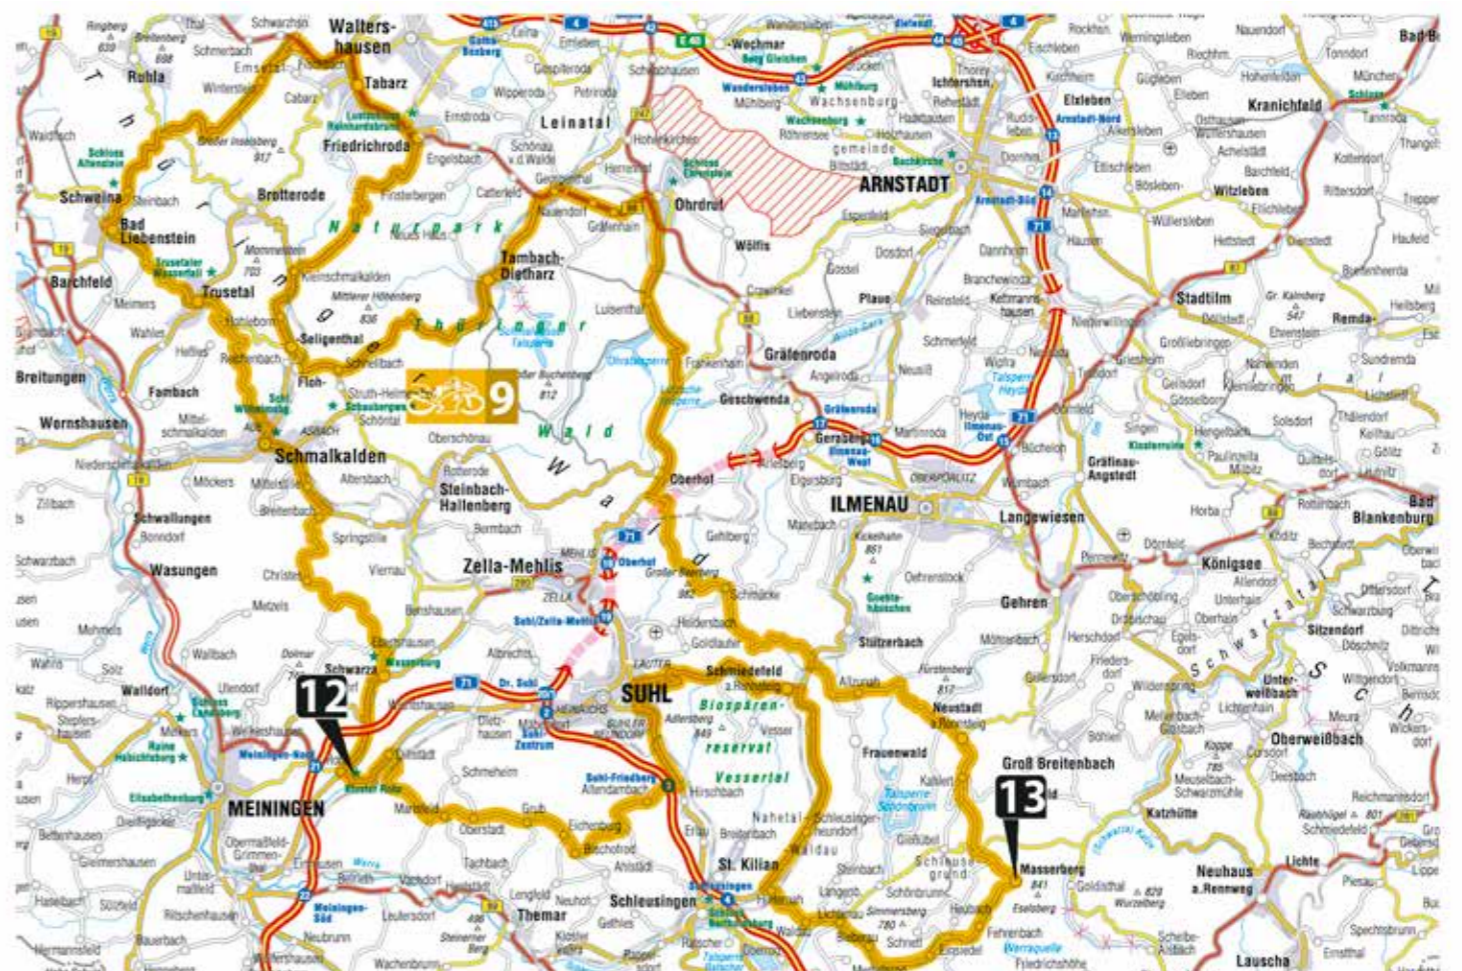

9 BEST WESTERN PLUS KONRAD ZUSE HOTEL***
Josefstraße 1
36088 Hünfeld
Tel. +49 (0) 66 52 - 74 75 0
welcome@das-bikerhotel.de
www.das-bikerhotel.de
<https://mostras.de/4tie4qq>

12 MOTORRADHOTEL ZUM KLOSTER
Kloster 7
D-98530 Rohr
Tel. +49 (0) 36 84 4 - 44 89-0
rohr@hotel-zum-kloster.de
www.hotel-zum-kloster.de
<https://mostras.de/3Q8fNQ6>

13 HOTEL RENNSTEG MASSERBERG
Am Badehaus 1
98666 Masserberg
Tel. +49 (0) 3 68 70 - 8 00
www.hotel-rennsteg.com
info@hotel-rennsteg.com
<https://mostras.de/4cG2bnU>

MOTORRADSERVICE:
Tiefgarage (über 100 Plätze) • Trockenraum
• Tourenmaterial (Karte und GPX) • Geführte Touren auf Anfrage • Waschplatz/Hochdruckreiner • Schrauberecke

MOTORRADSERVICE:
Sichere Unterstellplätze • Trockenraum
• Inhaber fährt selbst • Tourentipps/-beratung • Waschplatz/Schrauberecke

MOTORRADSERVICE: Motorradgarage mit Trockenraum • Haus eigene Tourenkarte • Honda Testride • Reinigungsplatz und Schrauberecke • Spezielle Motorrad-Arrangements • Billardzimmer, Kegelbahn, Fitnessraum

Kurviger HOTELTOUREN

HOTELTOUR 1 HIGHLIGHTS: Geba (750m) • Kreuzberg (mit Kloster-Biergarten - 927m) • Wasserkuppe (mit Deutschem Segelfluggmuseum - 950m)
<https://kurv.gr/EZPKx>

HOTELTOUR 1 HIGHLIGHTS: Schmalkalden (Fachwerk) • Trusetal (Wasserfall) • Point Alpha (Gedenkstätte) • Geba • Suhl (Fahrzeugmuseum)
<https://kurv.gr/vH22N>

HOTELTOUR 1 HIGHLIGHTS: Bad Rodach (Historische Gebäude) • Coburg (Veste) • Saalfeld (Altstadt)
<https://kurv.gr/J3y8k>

HOTELTOUR 2 HIGHLIGHTS: Eisenach (Museum „Automobile Welt Eisenach“ und Wartburg • Großer Inselfberg bei Brotterode (917m) • Point Alpha (Gedenkstätte, ehemalige innerdeutsche Grenze)
<https://kurv.gr/7GpRT>

HOTELTOUR 2 HIGHLIGHTS: Eisenach (Wartburg und Automuseum) • Wasserkuppe • Mellrichstadt • Meiningen (u.a. Dampflokwerk)
<https://kurv.gr/MLEeQ>

HOTELTOUR 2 HIGHLIGHTS: Suhl (Fahrzeugmuseum) • Eisenach (Wartburg und Fahrzeugmuseum) • Rotenburg a.d. Fulda (Fachwerk) • Meiningen (u.a. Dampflokwerk)
<https://kurv.gr/55nmM>