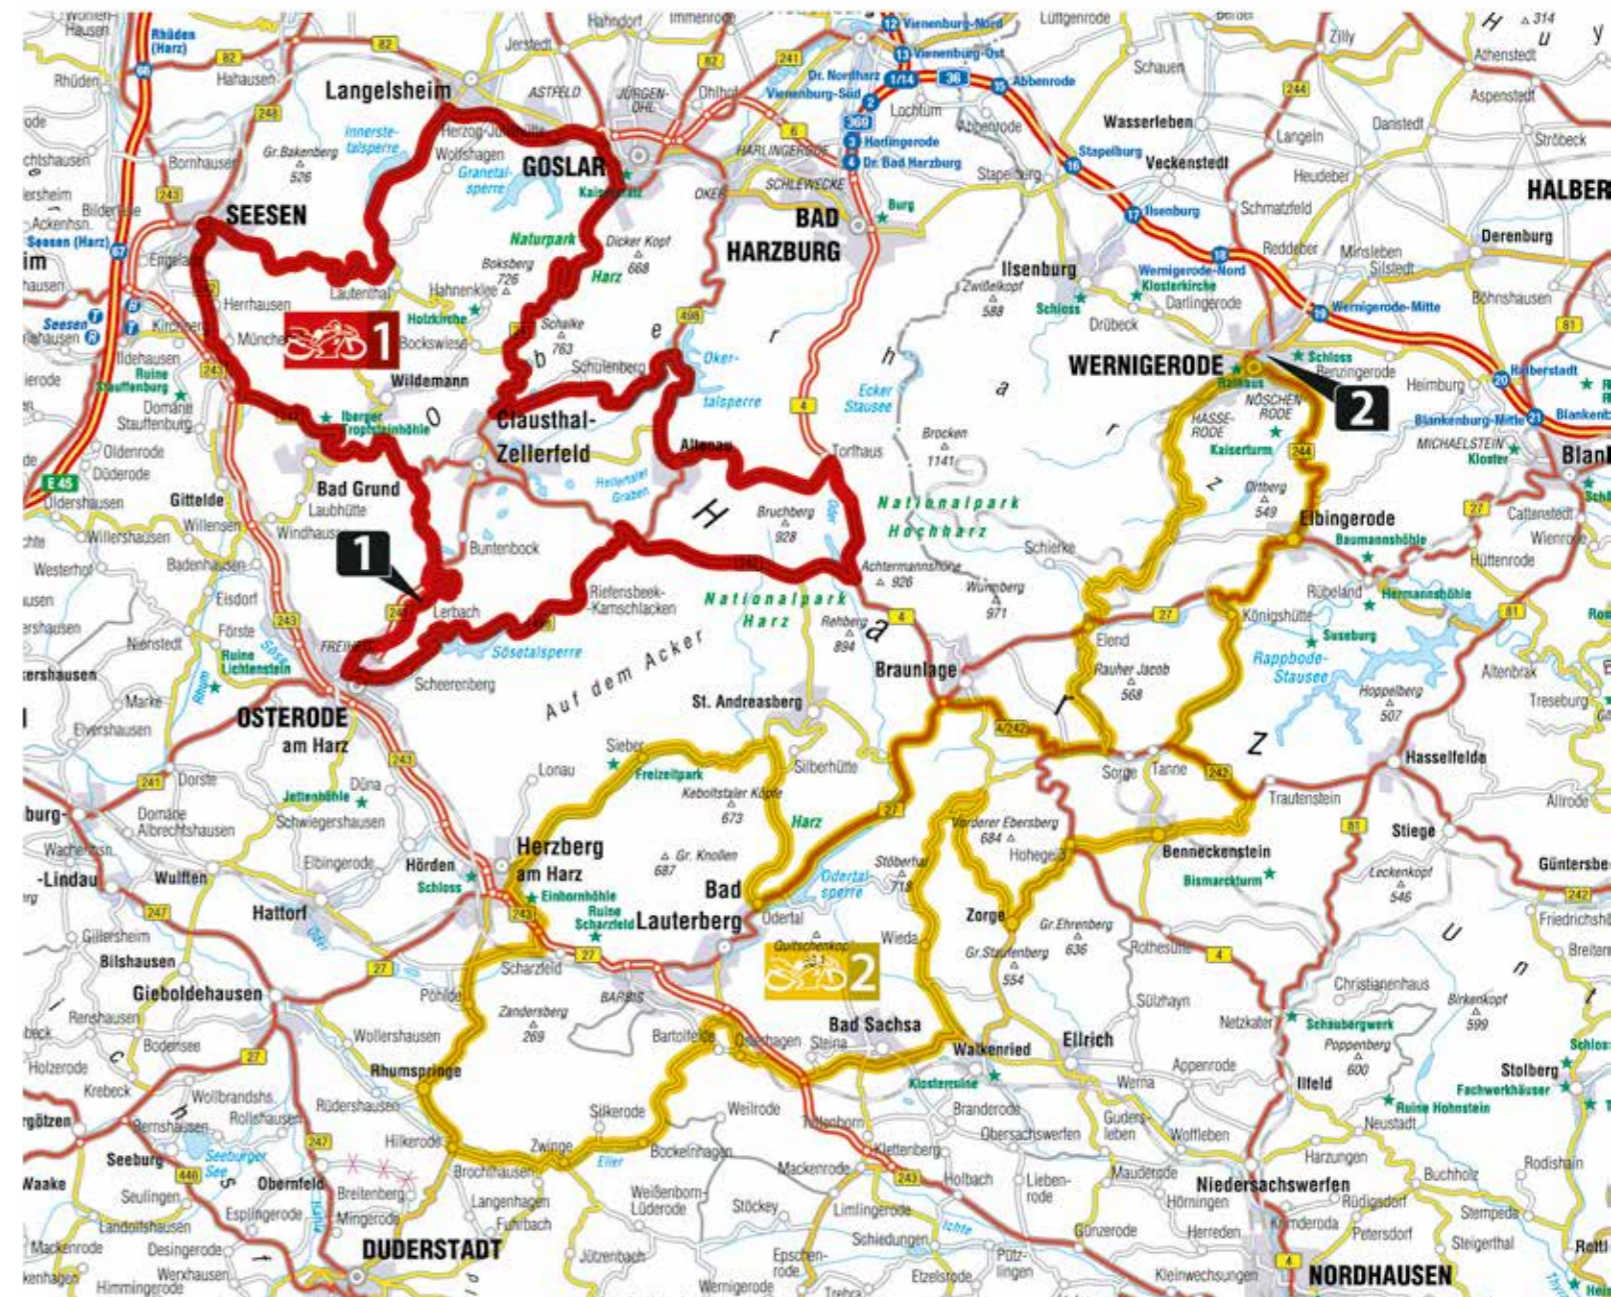

TOUREN- und HOTELGUIDE

Unsere Touren- und Hotel Tipps für die deutschen Mittelgebirge und die Deutschen Alpen sollen Euch zu Kurzurlauben im Motorradland Deutschland motivieren. Gerade unter der Woche bieten sich herrliche Möglichkeiten dem Alltag zu entfliehen und die Kurvenreviere fast für sich alleine zu haben.