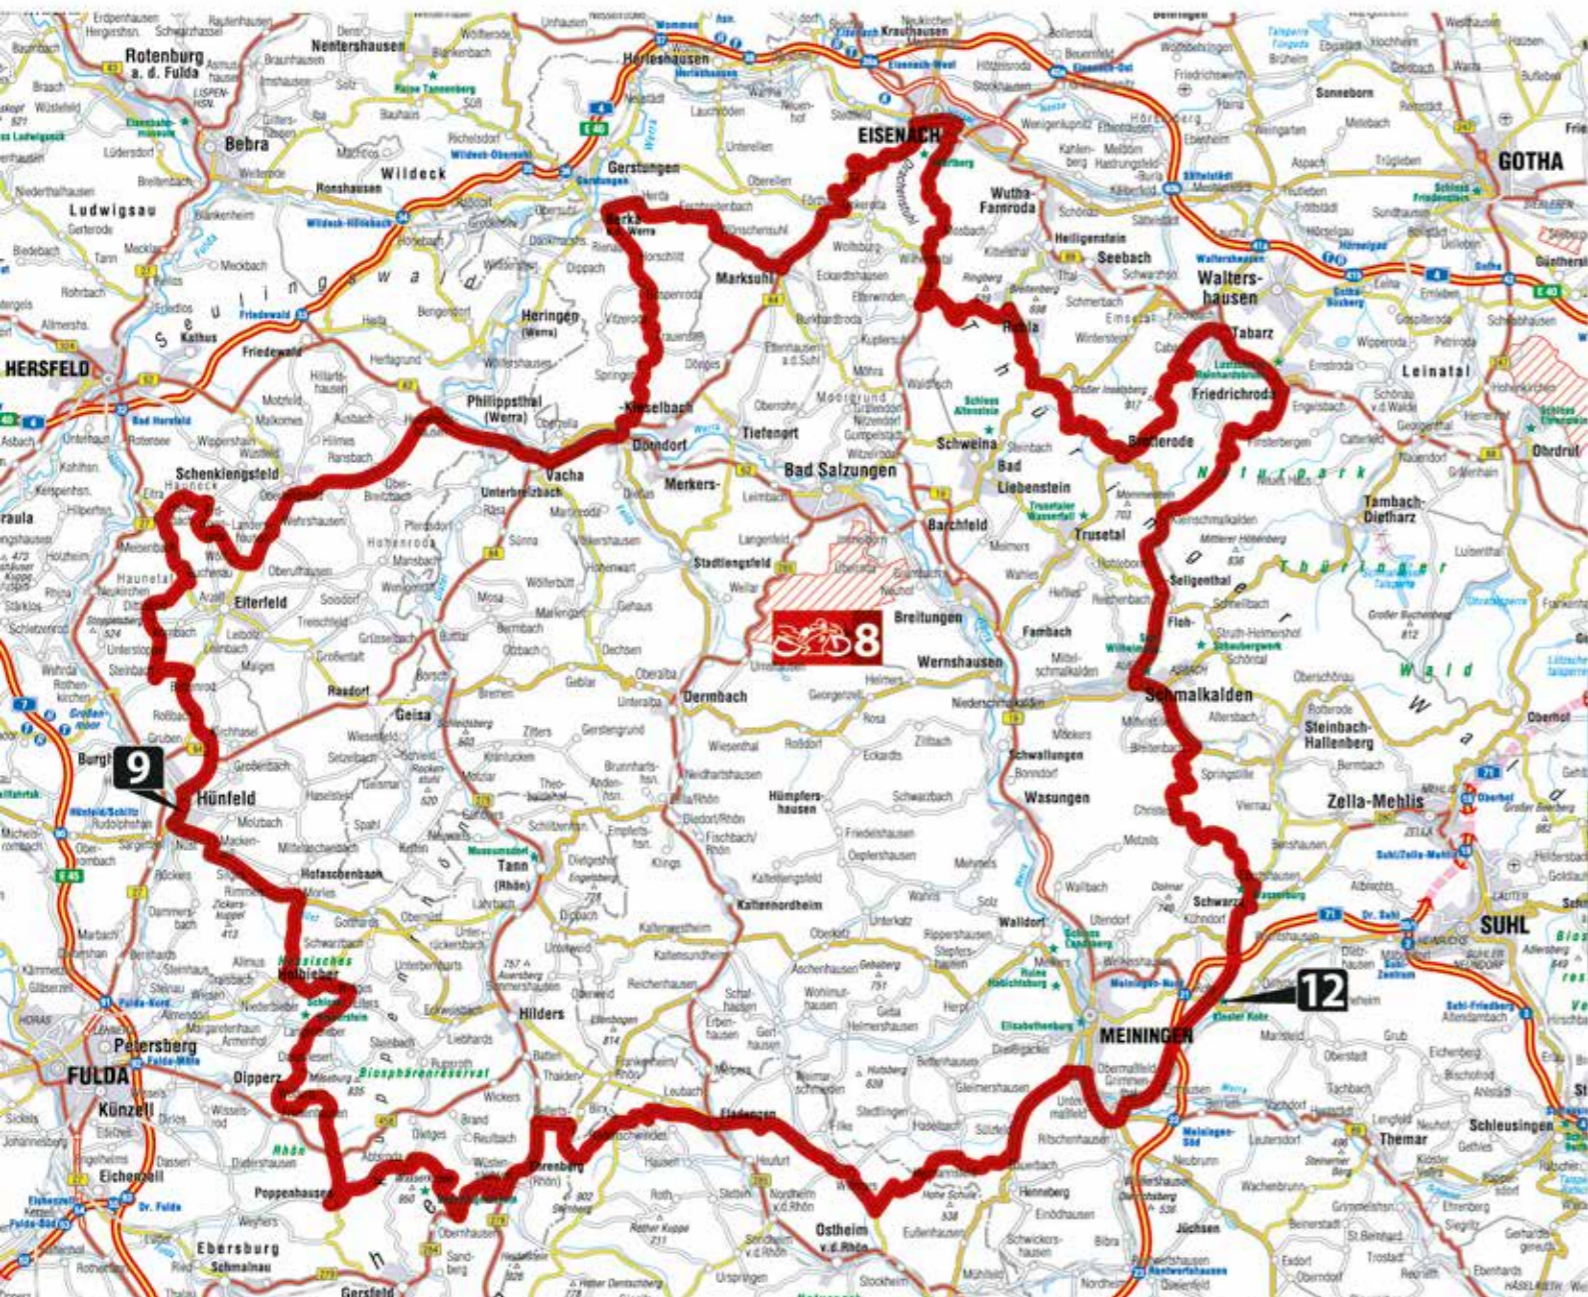

TOUREN IN THÜRINGEN

Thüringen überzeugt Motorradfans gleich mit 3 faszinierenden Motorradgebieten. Da ist zunächst einmal die Rhön, die auch im thüringischen Teil zu herrlichen Kurvenspielen einlädt. Zwischen der Wartburgstadt Eisenach und dem Motorradmuseum in Suhl lockt dann der Thüringer Wald mit einem unglaublichen Schräglagenparadies. Das Thüringer Schiefergebirge besticht dann mit seinen Straßenwindungen rund um seine großen Stauseen, die oftmals auch Bikertreffs sind.