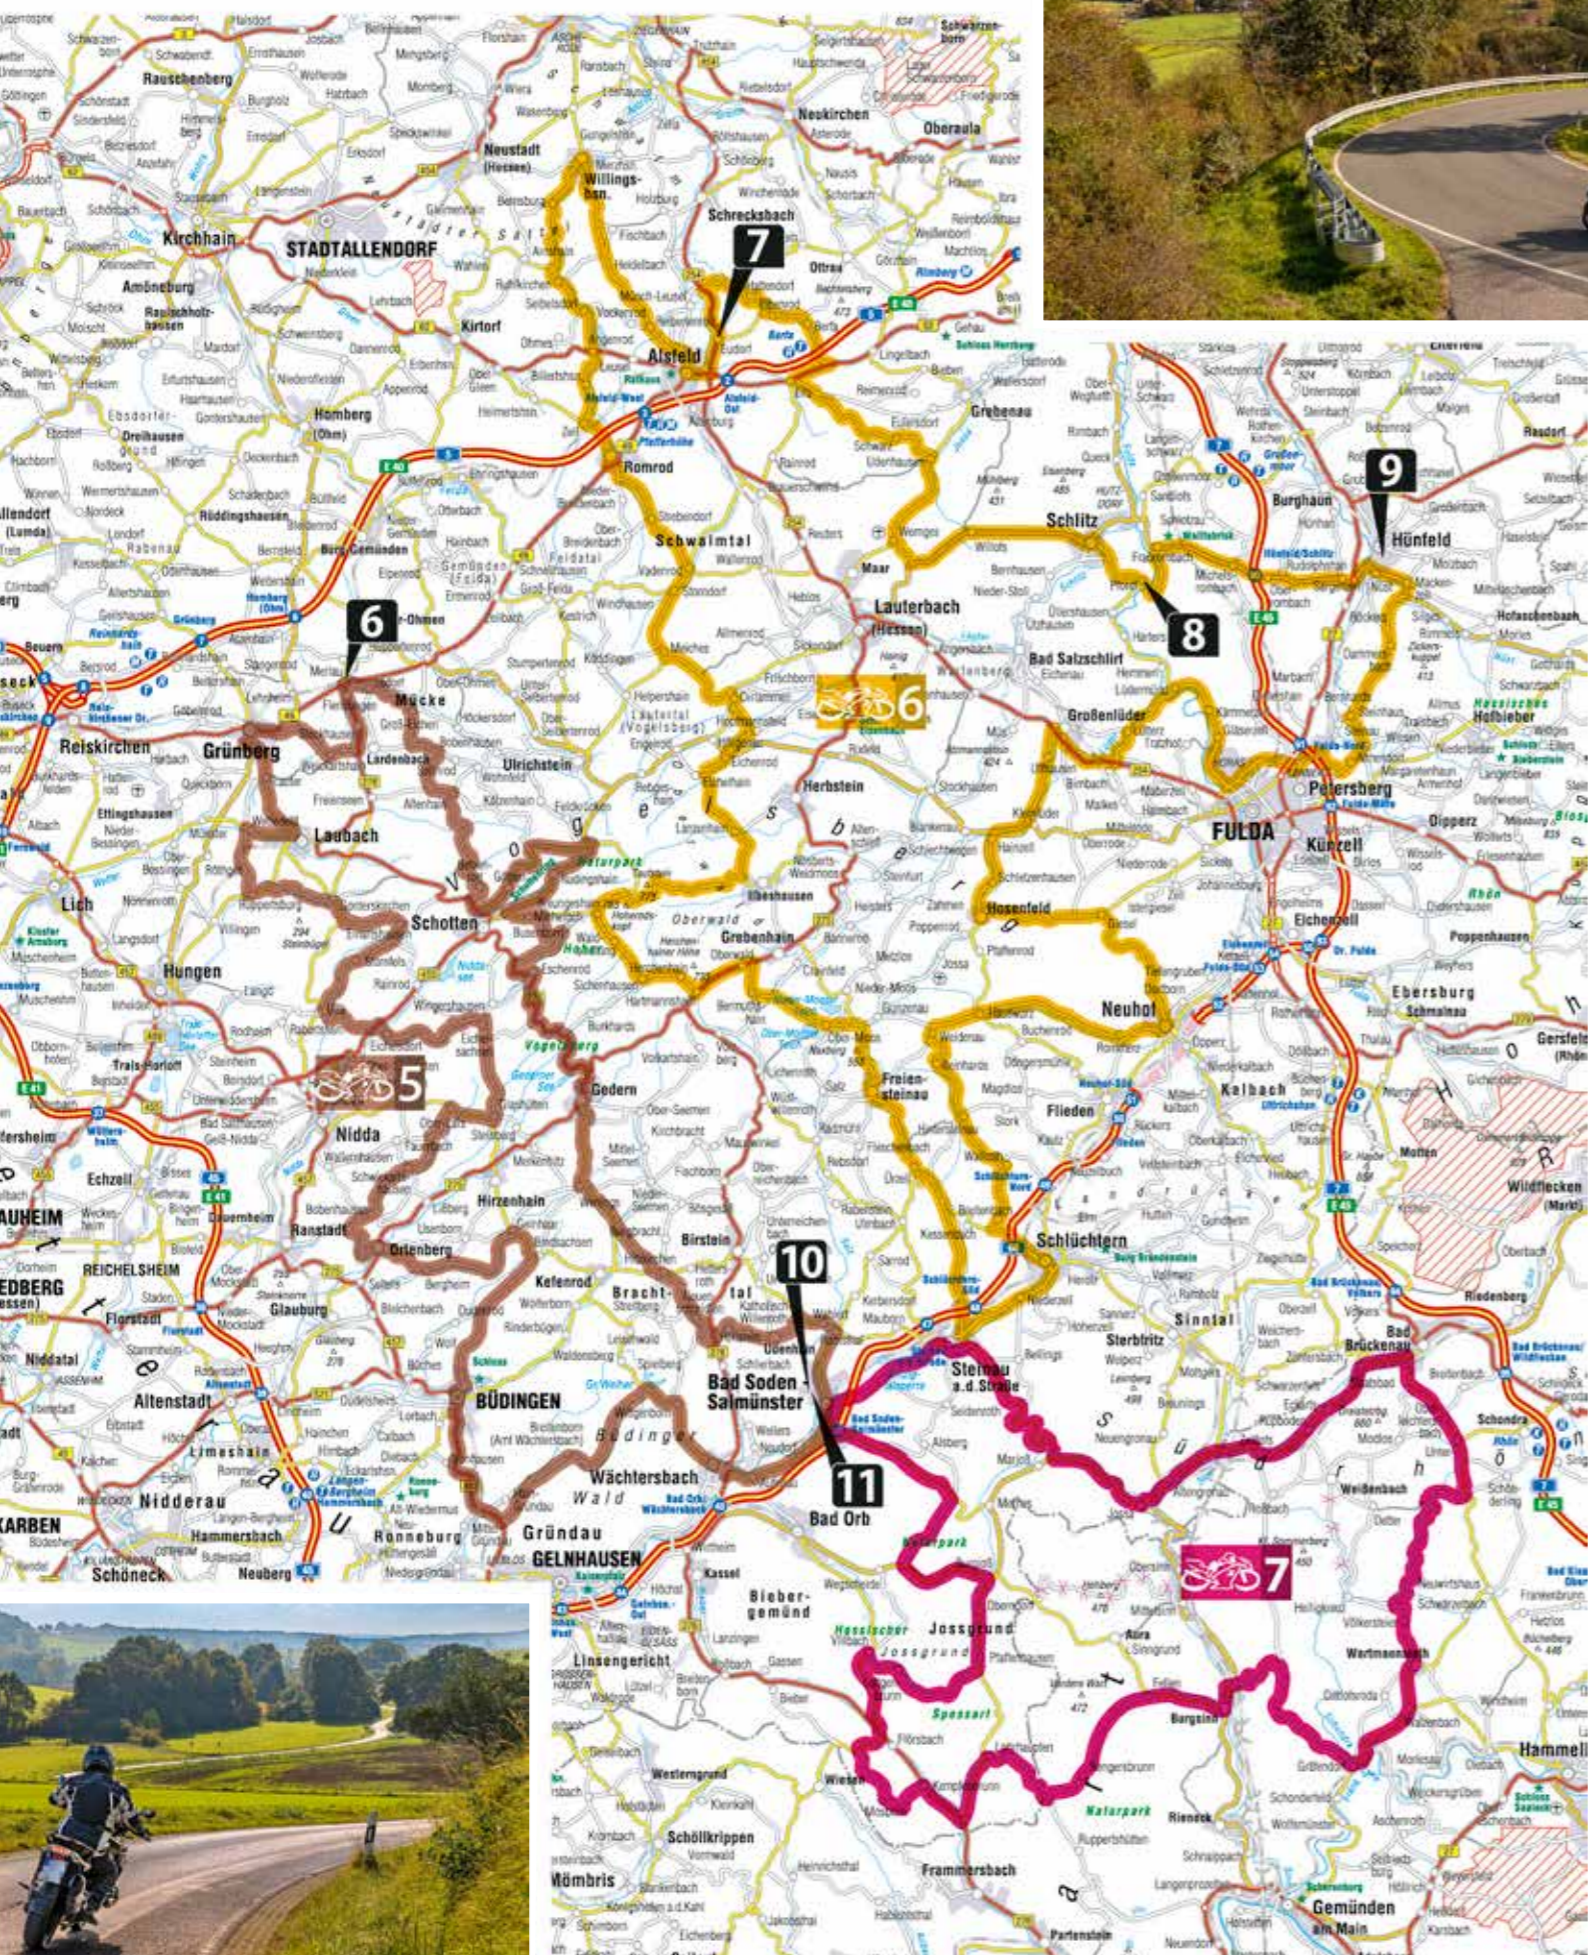

Kurviger HOTELTOUREN
HOTELTOUR 1 HIGHLIGHTS: Willingen • Diemelsee • Hennetalsperre • Sorpeltalsperre • Winterberg • Willingen/Usseln (Curioseum) • Willingen
<https://kurv.gr/yF6RZ>

HOTELTOUR 2 HIGHLIGHTS: Willingen • Winterberg • Biggesee mit Bikertreff • Bad Berleburg (Schloss) • Willingen/Usseln (Curioseum) • Willingen
<https://kurv.gr/9SNQG>

Kurviger HOTELTOUREN
HOTELTOUR 1 HIGHLIGHTS: Bikertreff Diemelsee • Staumauer Diemelsee • Höxter (Schloss Corvey) • Bad Arolsen (Schloss)
<https://kurv.gr/W4MQE>

HOTELTOUR 2 HIGHLIGHTS: Hofgeismar (Dornroschenstadt) • Hann. Münden (Fachwerkparadies) • Kassel (Bergpark Wilhelmshöhe/Herkules)
<https://kurv.gr/xq9hB>

HOTELTOUR 2 HIGHLIGHTS: Winterberg (Sprungschanze) • Bad Berleburg (Schloss) • Bad Laasphe • Sackpfeife
<https://kurv.gr/5FK3e>

Vogelsberg, Spessart und Rhön stehen für grandiosen Motorradgenuss in wunderbaren Mittelgebirgen. Der Vogelsberg, Europas größter erloschener Vulkan, ist Motorradfans nicht zuletzt durch seinen Schottenring weitbekannt. Der waldreiche Spessart begeistert mit etlichen Straßen ohne Mittelstreifen. Mit Hessen, Bayern und Thüringen treffen sich in der Rhön gleich 3 Bundesländer.