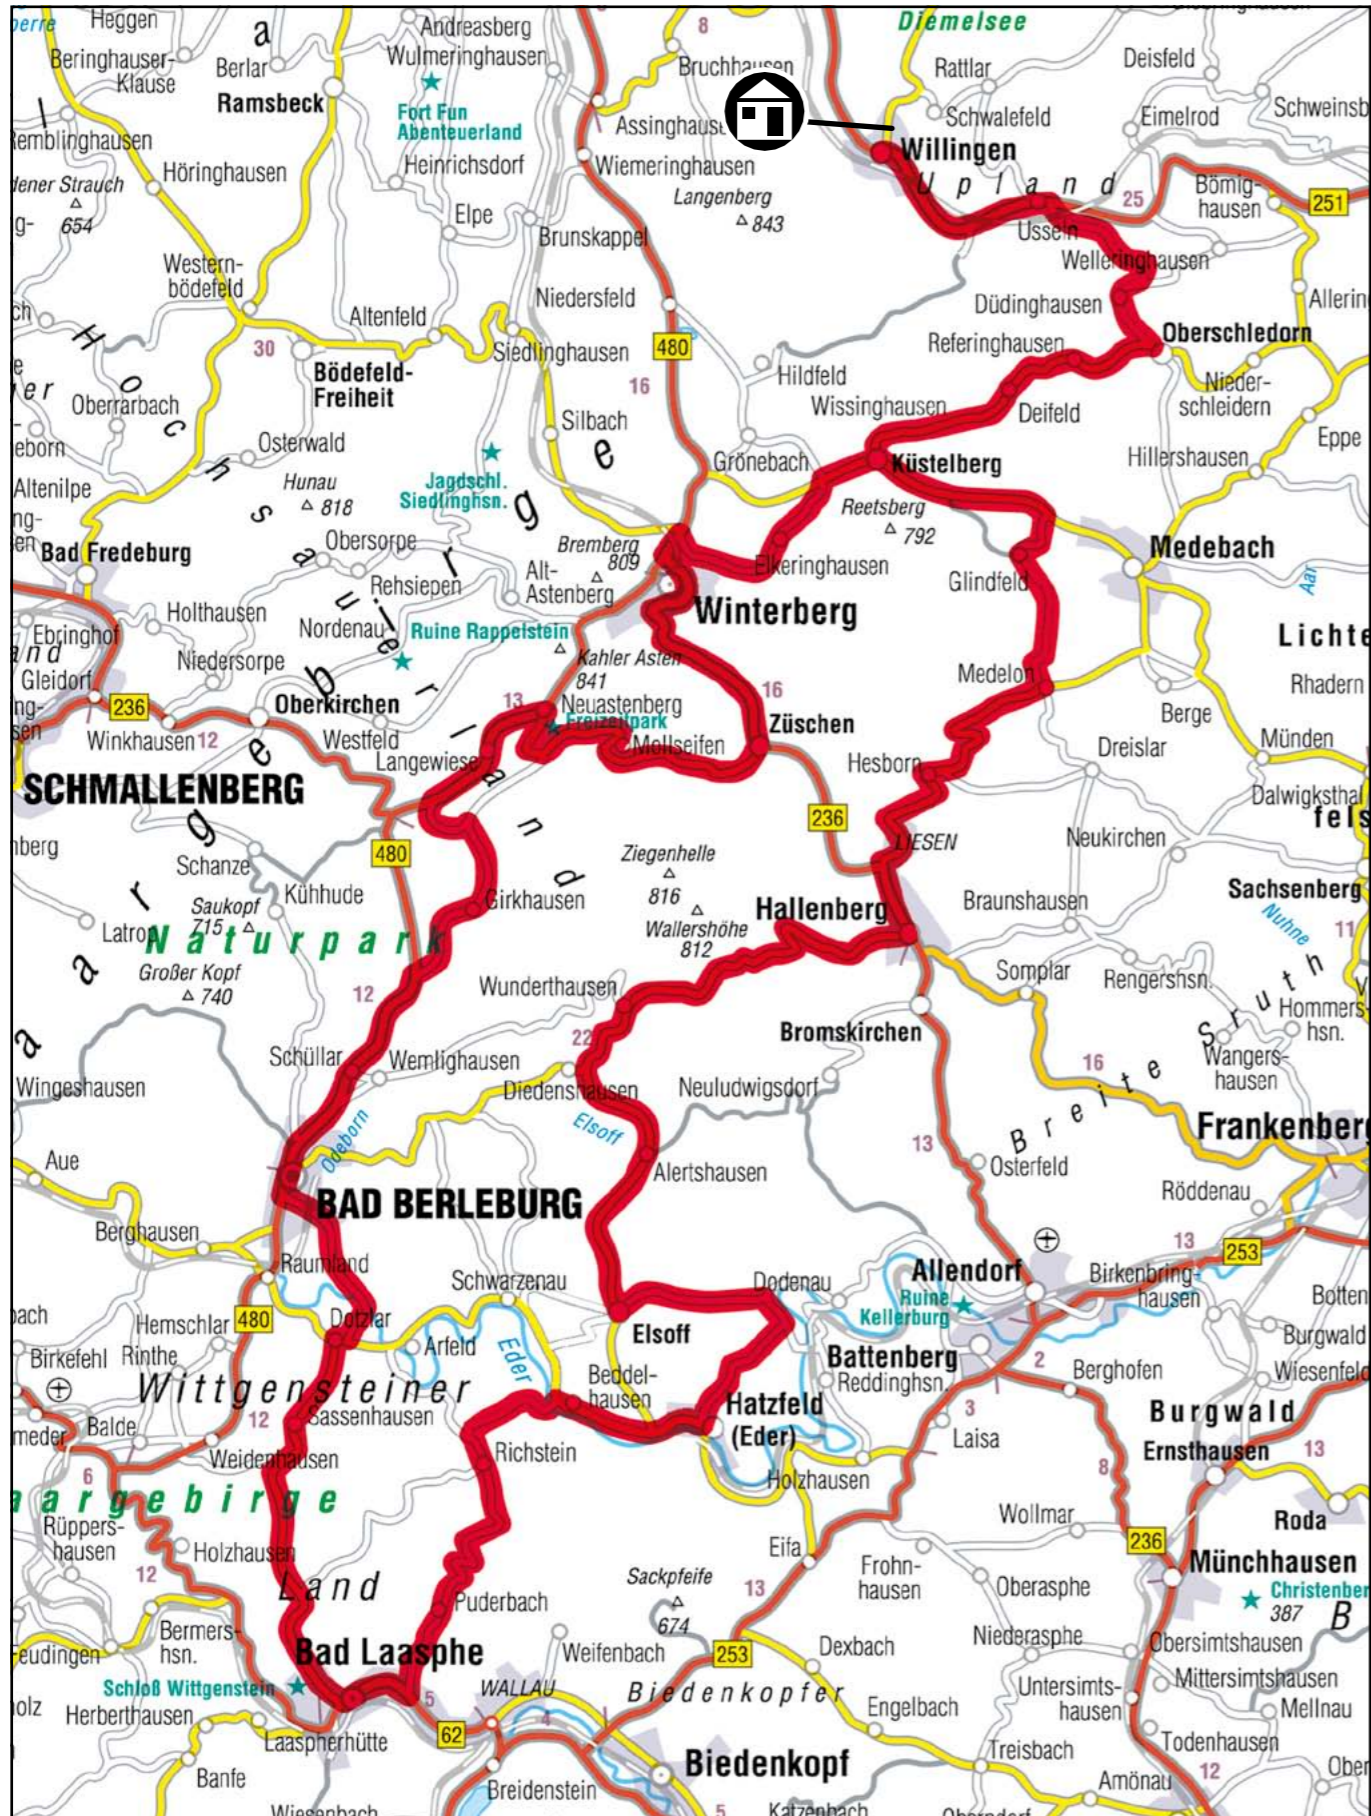

SAUERLAND - EDERSEE

Sauerländer Hof • Willingen

Sauerländer Hof • Willingen

Schwalefelder Strasse 16 • D - 34508 Willingen • Telefon: (0 56 32) 62 56 • Telefax: (0 56 32) 69 106
www.sauerlaender-hof-willingen.de • info@sauerlaender-hof-willingen.de

Herzlich willkommen in der Tourenregion Sauerland-Edersee

**MOTORRAD
STRASSE
DEUTSCHLAND**
www.msd-info.de

Das Magazin

Die Karten

Wir wünschen Ihnen einen schönen Aufenthalt in unserem Partnerhotel und viel Spaß beim Touren!