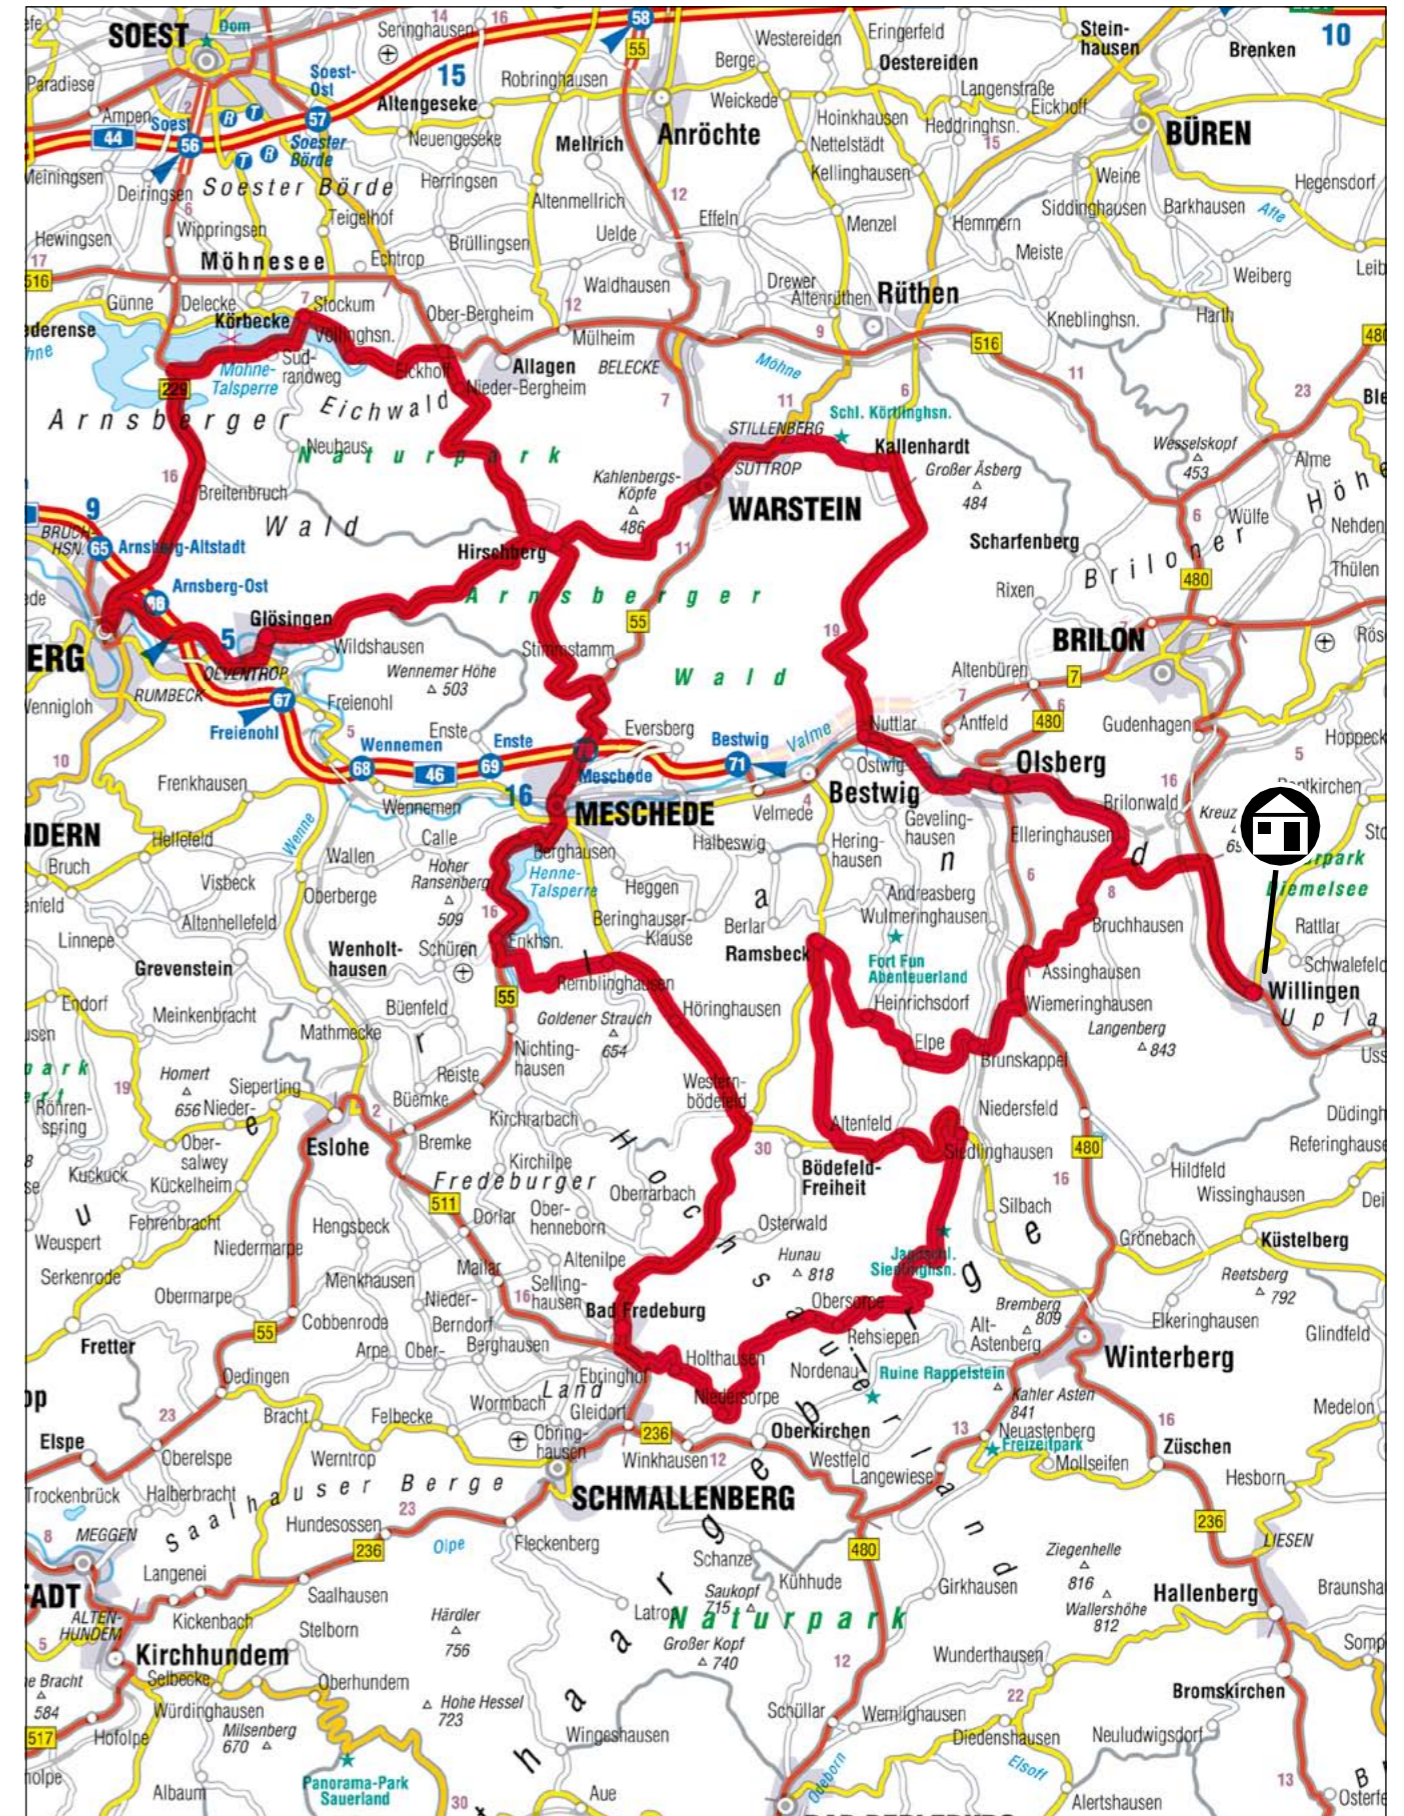

SAUERLAND - EDERSEE

Sauerländer Hof • Willingen

Sauerländer Hof • Willingen

Schwalefelder Strasse 16 • D - 34508 Willingen • Telefon: (0 56 32) 62 56 • Telefax: (0 56 32) 69 106
www.sauerlaender-hof-willingen.de • info@sauerlaender-hof-willingen.de

Herzlich willkommen in der Tourenregion Sauerland-Edersee

**MOTORRAD
STRASSE
DEUTSCHLAND**
www.msd-info.de

Das Magazin

Die Karten

Wir wünschen Ihnen einen schönen Aufenthalt in unserem Partnerhotel und viel Spaß beim Touren!