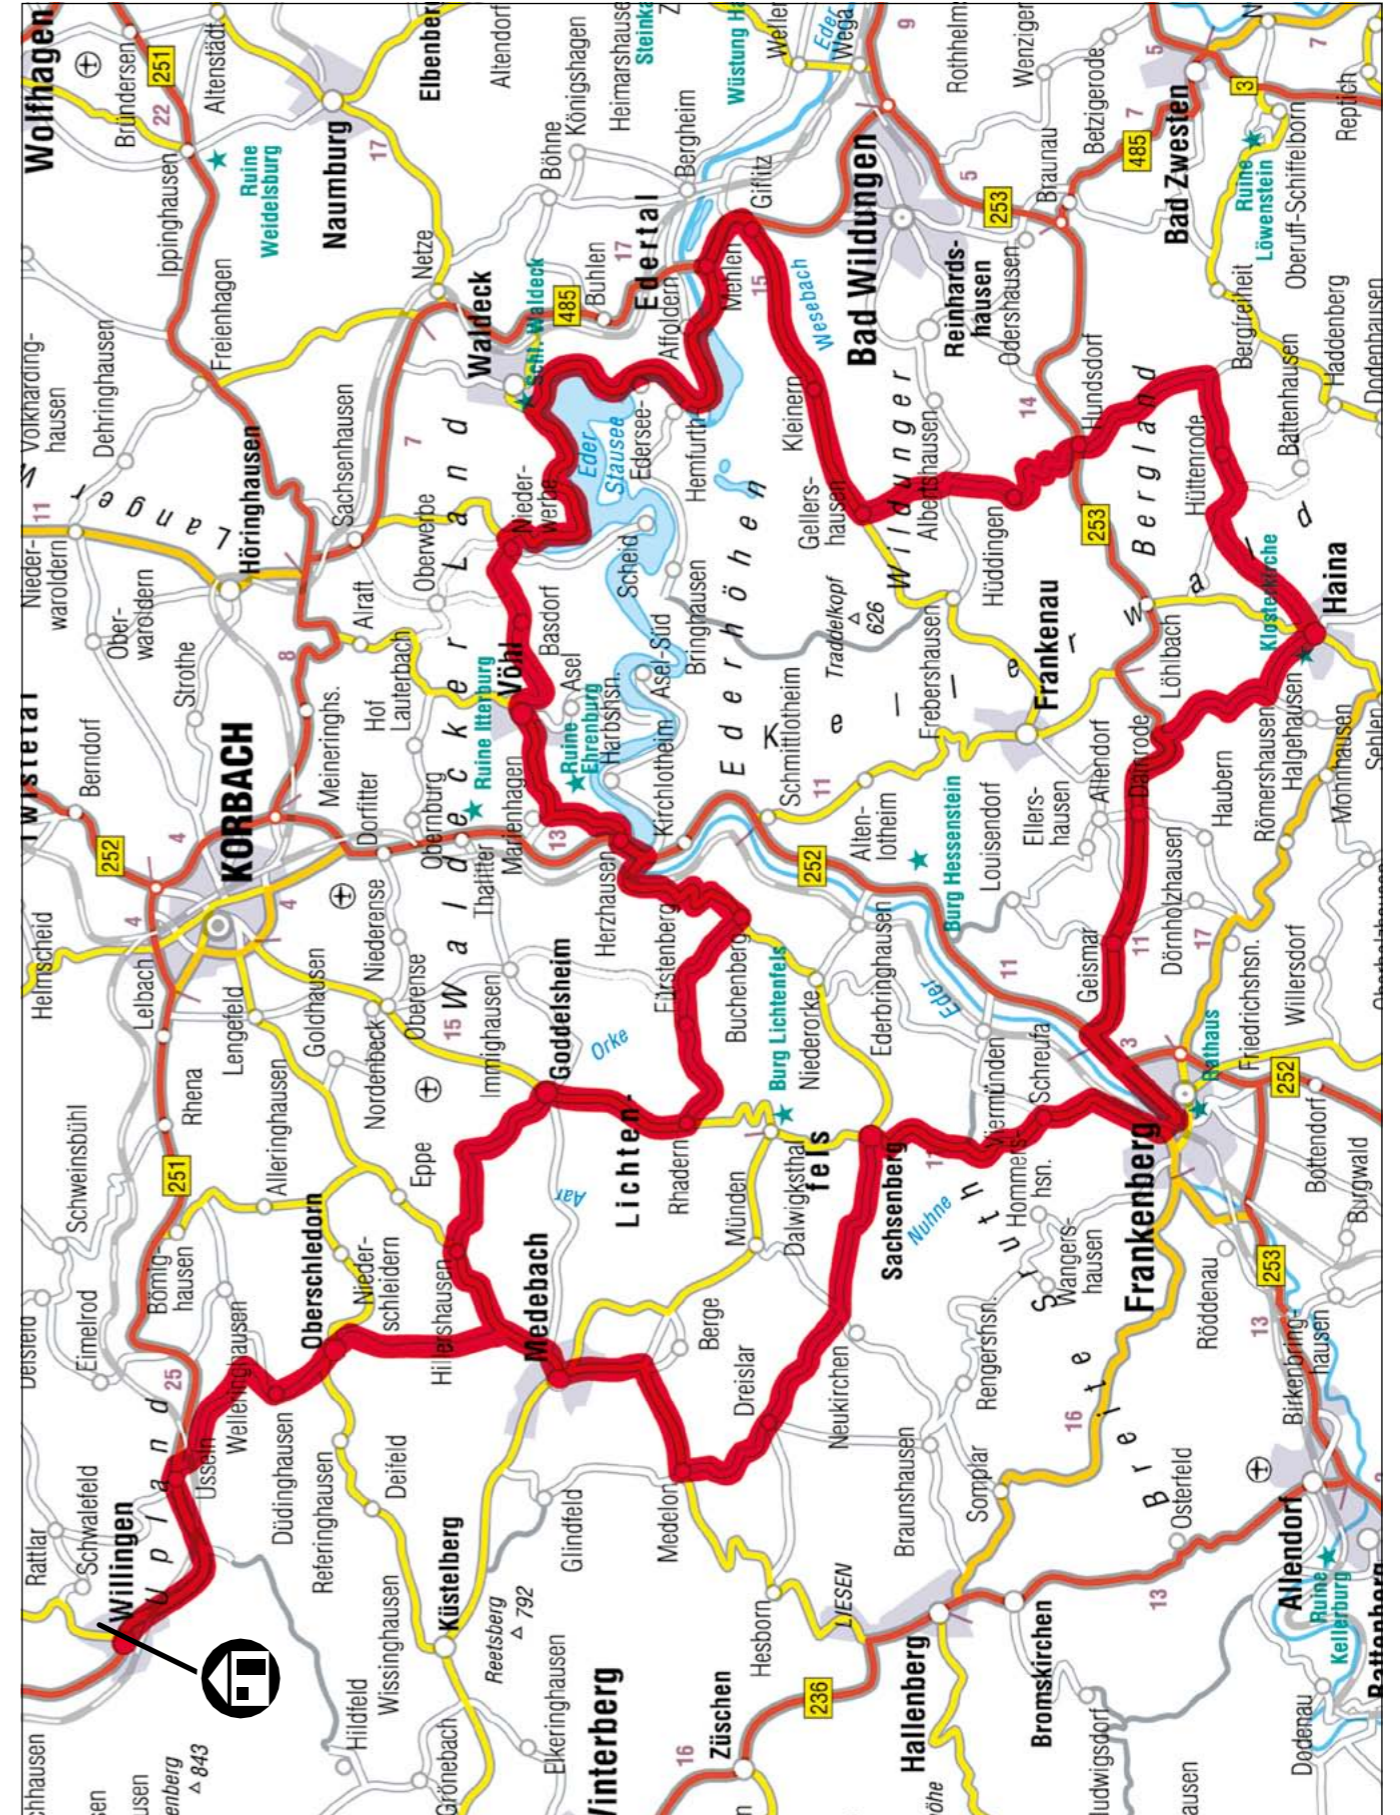

Herzlich willkommen in der Tourenregion Sauerland-Edersee

**MOTORRAD
STRASSE
DEUTSCHLAND**
www.msd-info.de

Das Magazin

Die Karten

Wir wünschen Ihnen einen schönen Aufenthalt in unserem Partnerhotel und viel Spaß beim Touren!